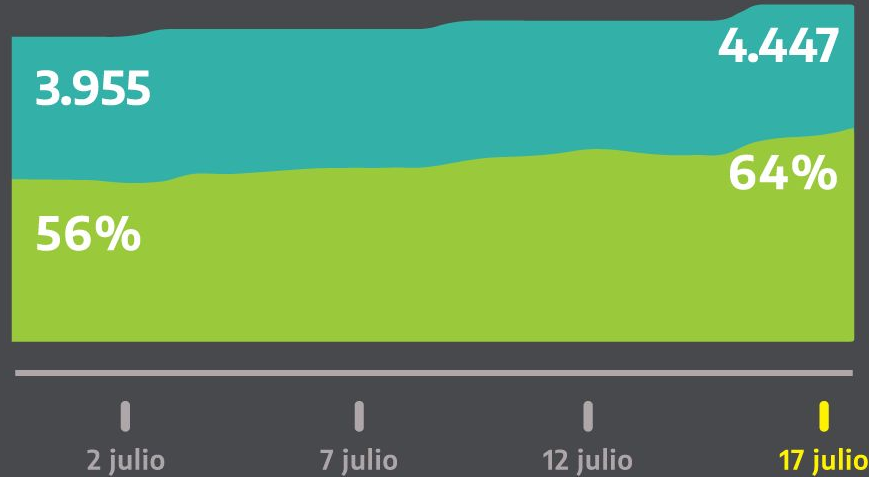

Casos confirmados de COVID-19 en los últimos 14 días (desde fecha de inicio de síntomas) por departamento de residencia.

al 25 de junio

al 15 de julio

Fuente: Dirección Nacional de Epidemiología e Información Estratégica con datos extraídos del SNVS 2.0

nuevo
coronavirus
COVID-19

Argentina unida

Tiempo de duplicación Total país

al 16 de julio

Tiempos de duplicación AMBA - CABA - GBA

al 14 julio

nuevo
coronavirus
COVID-19

	25 junio	14 julio
AMBA	14,3	24,7
CABA	16,4	31,9
GBA	12,2	21,2

Argentina unida

Fuente: Dirección Nacional de Epidemiología e Información Estratégica con datos extraídos del SNVS 2.0

Fallecidos confirmados por COVID-19 Total país

por fecha

Fuente: Dirección Nacional de Epidemiología e Información Estratégica con datos extraídos del SNVS 2.0

Argentina unida

Incremento de ocupación de camas UTI adulto (AMBA)

492 camas de UTI
se incorporaron en julio

del 56% al 64%

creció la ocupación
de camas UTI en julio

72%

sería hoy la ocupación si no se
hubieran incrementado las camas