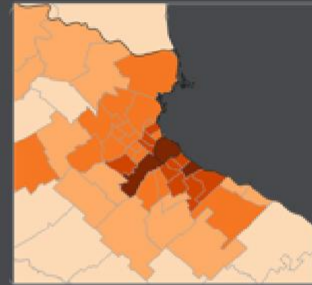

Argentina Presidencia

Situación regional América.

Tasa de incidencia acumulada

cada 100.000 habitantes por país
al 16 de julio

Fuentes: últimas actualizaciones de páginas oficiales de los organismos encargados de los reportes para cada país.
Reporte diario OMS <https://www.who.int/emergencias/diseases/novel-coronavirus-2019/situation-reports/>

Argentina unida

Situación regional América.

Tasa de mortalidad específica

cada 1.000.000 habitantes por país
al 16 de julio

Argentina unida

Fuentes: últimas actualizaciones de páginas oficiales de los organismos encargados de los reportes para cada país.
Reporte diario OMS <https://www.who.int/emergencias/diseases/novel-coronavirus-2019/situation-reports/>

Casos confirmados de COVID-19 en los últimos 14 días (desde fecha de inicio de síntomas) por departamento de residencia.

al 25 de junio

al 15 de julio

Fuente: Dirección Nacional de Epidemiología e Información Estratégica con datos extraídos del SNVS 2.0

nuevo
coronavirus
COVID-19

Argentina unida

Tiempo de duplicación Total país

al 16 de julio

Tiempos de duplicación AMBA - CABA - GBA

al 14 julio

nuevo
coronavirus
COVID-19

	25 junio	14 julio
AMBA	14,3	24,7
CABA	16,4	31,9
GBA	12,2	21,2