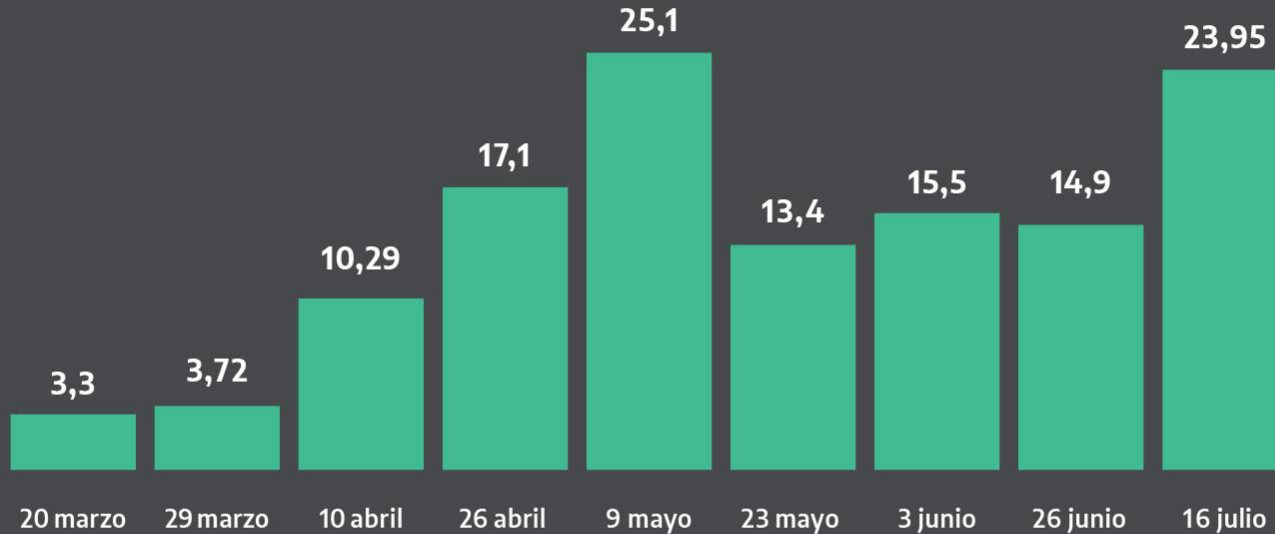

Casos confirmados de COVID-19 en los últimos 14 días (desde fecha de inicio de síntomas) por departamento de residencia.

al 25 de junio

al 15 de julio

Fuente: Dirección Nacional de Epidemiología e Información Estratégica con datos extraídos del SNVS 2.0

nuevo
coronavirus
COVID-19

Argentina unida

Tiempo de duplicación Total país

al 16 de julio

Tiempos de duplicación AMBA - CABA - GBA

al 14 julio

nuevo
coronavirus
COVID-19

	25 junio	14 julio
AMBA	14,3	24,7
CABA	16,4	31,9
GBA	12,2	21,2