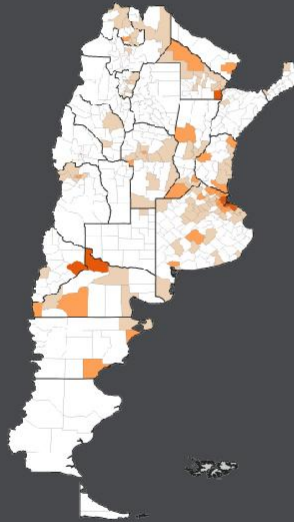

Argentina Presidencia

Situación regional América.

Tasa de incidencia acumulada

cada 100.000 habitantes por país
al 16 de julio

Fuentes: últimas actualizaciones de páginas oficiales de los organismos encargados de los reportes para cada país.
Reporte diario OMS <https://www.who.int/emergencias/diseases/novel-coronavirus-2019/situation-reports/>

Argentina unida

Situación regional América.

Tasa de mortalidad específica

cada 1.000.000 habitantes por país
al 16 de julio

Argentina unida

Fuentes: últimas actualizaciones de páginas oficiales de los organismos encargados de los reportes para cada país.
Reporte diario OMS <https://www.who.int/emergencias/diseases/novel-coronavirus-2019/situation-reports/>

Casos confirmados de COVID-19 en los últimos 14 días (desde fecha de inicio de síntomas) por departamento de residencia.

al 25 de junio

al 15 de julio

Fuente: Dirección Nacional de Epidemiología e Información Estratégica con datos extraídos del SNVS 2.0

nuevo
coronavirus
COVID-19

Argentina unida

Tiempo de duplicación Total país

al 16 de julio

Tiempos de duplicación AMBA - CABA - GBA

al 14 julio

nuevo
coronavirus
COVID-19

	25 junio	14 julio
AMBA	14,3	24,7
CABA	16,4	31,9
GBA	12,2	21,2