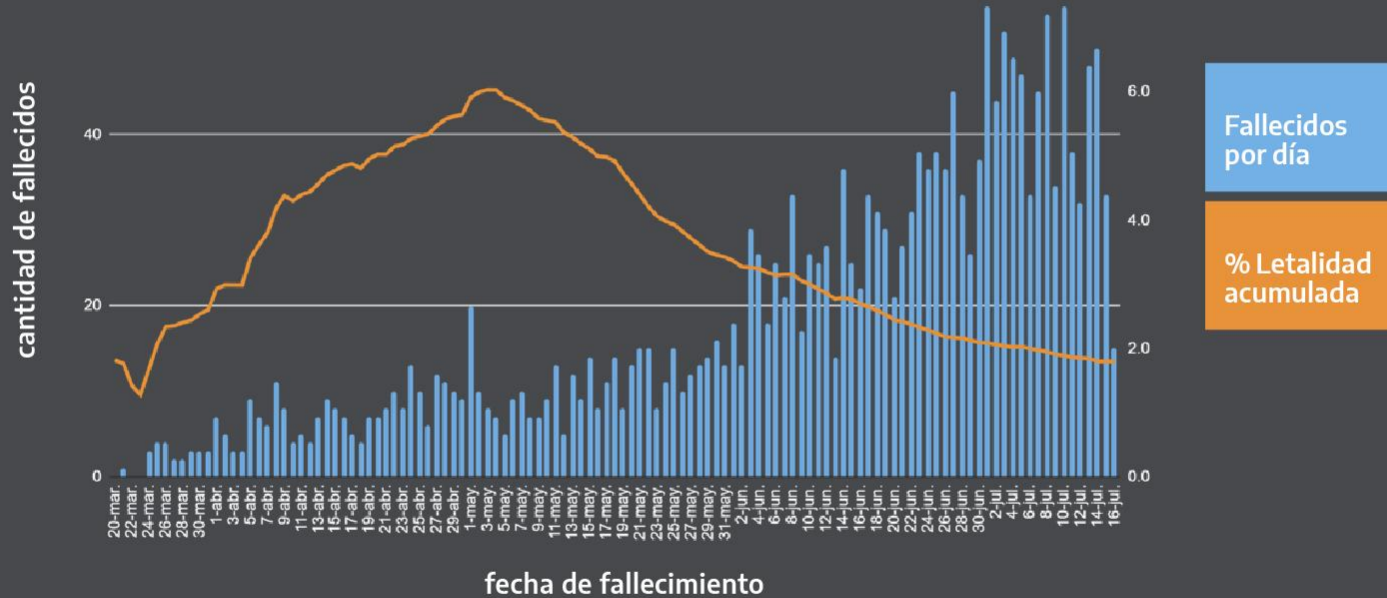

Casos confirmados de COVID-19 en los últimos 14 días (desde fecha de inicio de síntomas) por departamento de residencia.

al 25 de junio

al 15 de julio

Fuente: Dirección Nacional de Epidemiología e Información Estratégica con datos extraídos del SNVS 2.0

nuevo
coronavirus
COVID-19

Argentina unida

Tiempo de duplicación Total país

al 16 de julio

Tiempos de duplicación AMBA - CABA - GBA

al 14 julio

nuevo
coronavirus
COVID-19

	25 junio	14 julio
AMBA	14,3	24,7
CABA	16,4	31,9
GBA	12,2	21,2

Argentina unida

Fuente: Dirección Nacional de Epidemiología e Información Estratégica con datos extraídos del SNVS 2.0

Fallecidos confirmados por COVID-19 Total país

por fecha

Fuente: Dirección Nacional de Epidemiología e Información Estratégica con datos extraídos del SNVS 2.0