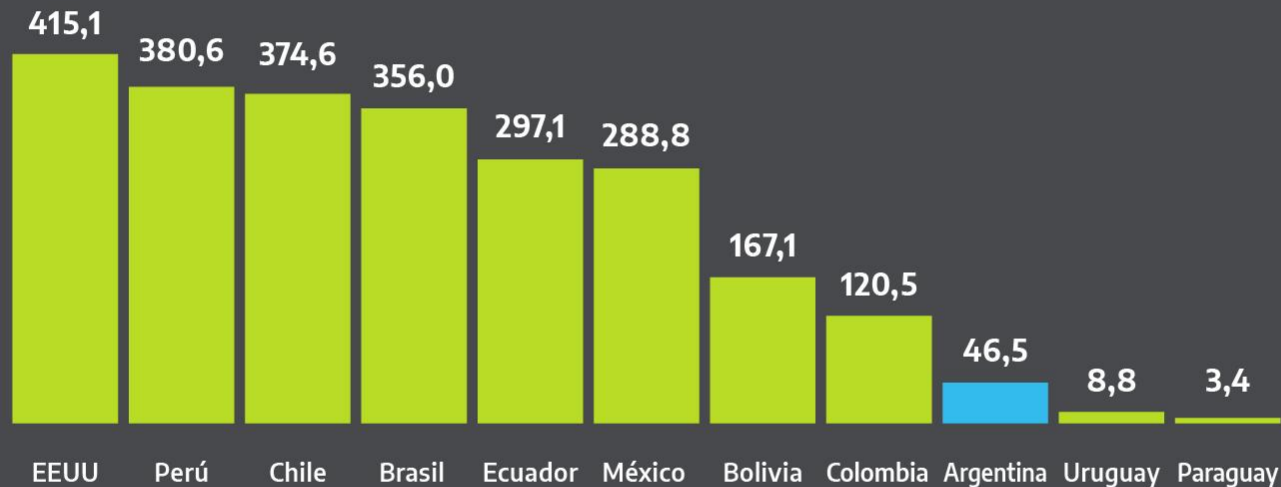

Argentina Presidencia

Situación regional América.

Tasa de incidencia acumulada

cada 100.000 habitantes por país
al 16 de julio

Fuentes: últimas actualizaciones de páginas oficiales de los organismos encargados de los reportes para cada país.
Reporte diario OMS <https://www.who.int/emergencias/diseases/novel-coronavirus-2019/situation-reports/>

Argentina unida

Situación regional América.

Tasa de mortalidad específica

cada 1.000.000 habitantes por país
al 16 de julio

Argentina unida

Fuentes: últimas actualizaciones de páginas oficiales de los organismos encargados de los reportes para cada país.
Reporte diario OMS <https://www.who.int/emergencias/diseases/novel-coronavirus-2019/situation-reports/>

Casos confirmados de COVID-19 en los últimos 14 días (desde fecha de inicio de síntomas) por departamento de residencia.

al 25 de junio

al 15 de julio

Fuente: Dirección Nacional de Epidemiología e Información Estratégica con datos extraídos del SNVS 2.0