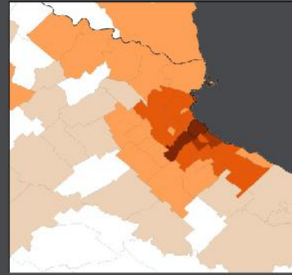

Argentina Presidencia

Situación regional América.

Tasa de incidencia acumulada

cada 100.000 habitantes por país
al 16 de julio

Fuentes: últimas actualizaciones de páginas oficiales de los organismos encargados de los reportes para cada país.
Reporte diario OMS <https://www.who.int/emergencias/diseases/novel-coronavirus-2019/situation-reports/>

Argentina unida

Situación regional América.

Tasa de mortalidad específica

cada 1.000.000 habitantes por país
al 16 de julio

Argentina unida

Fuentes: últimas actualizaciones de páginas oficiales de los organismos encargados de los reportes para cada país.
Reporte diario OMS <https://www.who.int/emergencias/diseases/novel-coronavirus-2019/situation-reports/>

Casos confirmados de COVID-19 en los últimos 14 días (desde fecha de inicio de síntomas) por departamento de residencia.

al 25 de junio

al 15 de julio

Fuente: Dirección Nacional de Epidemiología e Información Estratégica con datos extraídos del SNVS 2.0