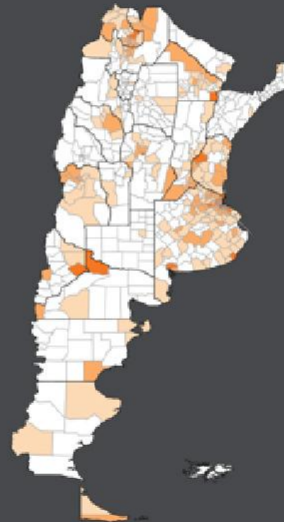

Argentina Presidencia

Situación regional América.

Tasa de incidencia acumulada

cada 100.000 habitantes por país
al 16 de julio

Fuentes: últimas actualizaciones de páginas oficiales de los organismos encargados de los reportes para cada país.
Reporte diario OMS <https://www.who.int/emergencias/diseases/novel-coronavirus-2019/situation-reports/>

Argentina unida

Situación regional América.

Tasa de mortalidad específica

cada 1.000.000 habitantes por país
al 16 de julio

Argentina unida

Fuentes: últimas actualizaciones de páginas oficiales de los organismos encargados de los reportes para cada país.
Reporte diario OMS <https://www.who.int/emergencias/diseases/novel-coronavirus-2019/situation-reports/>

Casos confirmados de COVID-19 en los últimos 14 días (desde fecha de inicio de síntomas) por departamento de residencia.

al 25 de junio

al 15 de julio

Fuente: Dirección Nacional de Epidemiología e Información Estratégica con datos extraídos del SNVS 2.0

nuevo
coronavirus
COVID-19

Argentina unida

Tiempo de duplicación Total país

al 16 de julio

Tiempos de duplicación AMBA - CABA - GBA

al 14 julio

nuevo
coronavirus
COVID-19

	25 junio	14 julio
AMBA	14,3	24,7
CABA	16,4	31,9
GBA	12,2	21,2