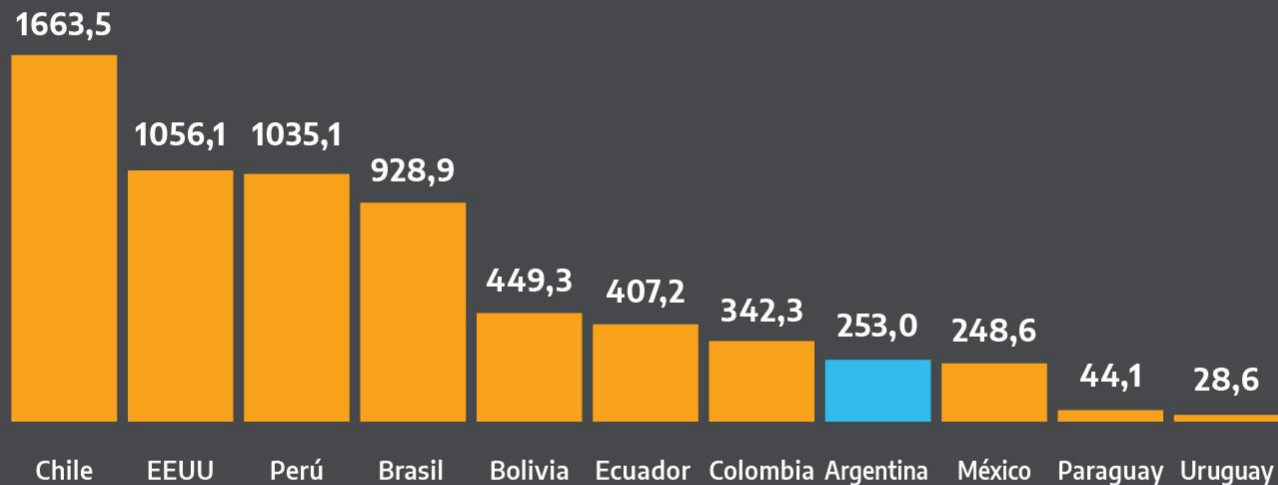

Argentina Presidencia

Situación regional América.

Tasa de incidencia acumulada

cada 100.000 habitantes por país
al 16 de julio

Fuentes: últimas actualizaciones de páginas oficiales de los organismos encargados de los reportes para cada país.
Reporte diario OMS <https://www.who.int/emergencias/diseases/novel-coronavirus-2019/situation-reports/>

Argentina unida

Situación regional América.

Tasa de mortalidad específica

cada 1.000.000 habitantes por país
al 16 de julio

Argentina unida

Fuentes: últimas actualizaciones de páginas oficiales de los organismos encargados de los reportes para cada país.
Reporte diario OMS <https://www.who.int/emergencias/diseases/novel-coronavirus-2019/situation-reports/>

Casos confirmados de COVID-19 en los últimos 14 días (desde fecha de inicio de síntomas) por departamento de residencia.

al 25 de junio

al 15 de julio

Fuente: Dirección Nacional de Epidemiología e Información Estratégica con datos extraídos del SNVS 2.0